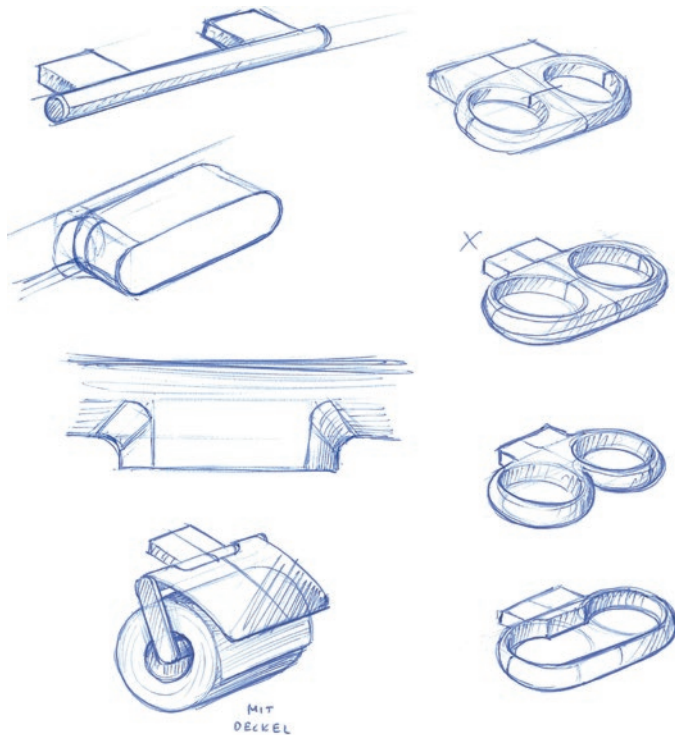

SM – noir mat

Non, nous ne fabriquons pas de salles de bains complètes.

Et pourtant, en tant qu'architecte, maître d'œuvre ou maître d'ouvrage, vous souhaitez que nos accessoires s'adaptent à la perfection à vos équipements de salle de bains. C'est pourquoi nous avons souhaité innover en créant une gamme d'accessoires qui offre de multiples utilisations et s'intègre avec harmonie dans votre salle de bains. Avec notre équipe de design, nous avons élaboré des produits de haute qualité, présentant des formes réduites et un rapport qualité-prix attractif.