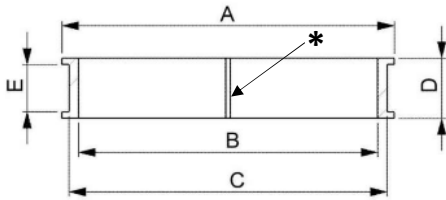

Schallschutz/Ringe Boag

BA	Nr.	Verwendung	Masse in mm					F	* Bemerkung	Material Kunststoff
			A	B	C	D	E			
11 XX	825		71	63	65.5	8		6		1/2 hart milchig
14 XX	826 für Glas- und Doppelglashalter		68	63	66	11	5			1/2 hart milchig
	827 für Seifenhalter		68	63	66	11	5		1 Lippe innen umlaufend	weich hellgrau
	828 für Seifenspender		68	59.5	66	11	5			1/2 hart milchig
	830 für Bürstengarnitur		88	80	84	8	5			1/2 hart milchig
16 XX	821 für Doppelglashalter		59	52	53	17	5	6		
	825 für Glas- und Seifenhalter		56	52	53	8.5		6	Ring offen	klar hart
	825 für Doppelglashalter Dolano, Harmony		56	52	53	8.5		6	Ring offen	klar hart
19 XX	827 für Seifenhalter		71	52			8	6	hinten Nocke 12.5mm	milchig
	828 für Seifenspender		71	63	65.5		8	6		klar hart
21 XX	826 für Glas-, Doppelglas-, Seifen- und Seifenspender		62	58	60	12	9		4 Blasen innen 6.5x8 mm	dunkel grau
	827 für Glas-, und Seifenhalter Standmodell		62	58	60	20	9			dunkel grau weich
22 XX	826 für Glashalter		77	70	75	12	10.2		hinten Nocke 50mm	klar hart
	827 für Seifenhalter		77	70	75	12	10.2			klar hart
	829 für Doppelglashalter		72	68	70	12	10.2			klar hart
26 XX	826 für Glas-, Doppelglas- und Seifenspender		70	64	67	12	10.2		mit 4 beweglichen Rippen mit 4 kleinen Rippen (1mm) mit 4 grossen Rippen (5mm)	klar hart
	828 für Seifenhalter		70	63	67	13	10.2			weich milchig
	*828 ersetzt durch BA26xx826 nach Auslauf		70	63	67	13	10.2			weich milchig
	827 für Glas- und Seifenhalter Standmodell		69	64	66	32	30			weich milchig
	830 für Bürstengarnitur		86	81	84	12	10.2			klar hart
30 XX	821 für Glas-, Seifen- und Seifenspender		47	38	43	13	11			klar hart
	827 für Bürstengarnitur		91	88	91	11	11			klar hart
36 XX	825 für Glas-, Doppelglas-, Seifen- und Seifenspender		60	51	55	22	20.5			klar hart
38 XX	831 für Glas- und Seifenspender		77	58			4.5			Klar hart
	832 für Seifen- und Doppelglashalter			oval 77x162			3.5			Klar hart
	833 für Ringe			oval 77x293			3.5			Klar hart
	830 für Bürstengarnitur		107	87.5			4.5			Klar hart
50 XX	826 für Glas-, Doppelglas-, Seifen- und Seifenspender		71	64	69	22.5	21			hart schwarz
	827 für Glas- und Seifenspender Standmodell		71	59	69	22.5	21			hart schwarz
	830 für Bürstengarnitur		96	88	92	22	20.5			hart schwarz
51 XX	826 für Glas-, Doppelglas-, Seifen- und Seifenspenderhalter		rechteckig 62x64			21	18		8 Rippen 3x1mm innen	hart schwarz
	827 für Seifenhalter Standmodell		rechteckig 62x64			23	19			hart schwarz
	828 für Glas- und Seifenspender Standmodell		rechteckig 62x64			23	19			hart schwarz
	830 für Bürstengarnitur		rechteckig 97x101.5			23	21			hart schwarz
52 XX	826 für Glas- und Doppelglashalter		60	51	55	6	4		4 Rippen innen 3x9 mm	1/2 hart grau
	827 für Seifen- und Seifenspender		60	51	55	6	4			1/2 hart grau
	830 für Bürstengarnitur		90	84	86	6	4			1/2 hart grau
55 XX	826 für Glas-, Doppelglas-, Seifen- und Seifenspender		61	50		8.5		6	4 Rippen innen 3x9 mm	1/2 hart schwarz
	827 für Bürstengarnitur		88			8		6		1/2 hart schwarz
56 XX	826 für Glashalter (Lindo 12)		65	61	63	16	14		3 Rippen innen 5x16mm 4 Blasen innen 9x12 mm 1 Rippe innen umlaufend 6 Blasen innen 9x12 mm	weiss weich
	829 für Seifenspender (Lindo 12)		66	61	63	16	14			weiss weich
	836 für Glas- und Seifenspender (Lindo 19)		65	60	63	16.5	14			weiss hart
	827 für Seifenhalter (Lindo 12 + Lindo 19)		oval 65x140			16	14			weiss weich
	828 für Doppelglashalter (Lindo 12)		oval 65x140			16	14			weiss weich
	838 für Doppelglashalter (Lindo 19)		oval 65x140			16	14			weiss hart
	830 für Bürstengarnitur (Lindo 12 + Lindo 19)		86	81	84	12	10			weiss weich
57 XX	826 für Glas-, Doppelglas-, Seifen- und Seifenspender		65	60	63	14.5	13			4 Blasen innen 11x8mm
SM	826 für Glas-, Doppelglas-, Seifen- und Seifenspender		65	60	63	14.5	13		4 Blasen innen 11x8mm	schwarz hart
58 XX	826 für Glas-, Doppelglas- und Bürstengarnitur		58	54	51	14.4	10.7		4 Blasen + 4 Rippen innen	1/2 hart milchig
79 XX	826 für Glas-, Doppelglas und Seifenspender		65.5	60	62	22	20			1/2 hart milchig
	827 für Seifenhalter		65.5	60	62	22	20		4 Blasen innen 10x12 mm	1/2 hart milchig
	828 für Seifenspender (halter alt/Glas alt)		68	65	67	22	20			
	829 für Seifenspender (Halter alt / Glas neu)		71	57	67	22	20		4 Blasen innen 19x18 mm	1/2 hart milchig
	830 für Bürstengarnitur		86	80	82	22	20		4 Blasen innen	1/2 hart milchig
81 XX	826 für Glashalter		65	61	63	16	14		3 Blasen innen 8x12 mm	1/2 hart milchig
	827 für Seifenhalter		66	61	63	16	14			1/2 hart milchig
	828 für Seifenspender		69	64	66	16	14			1/2 hart milchig
	830 für Bürstengarnitur		88	81	84	16	14			1/2 hart milchig