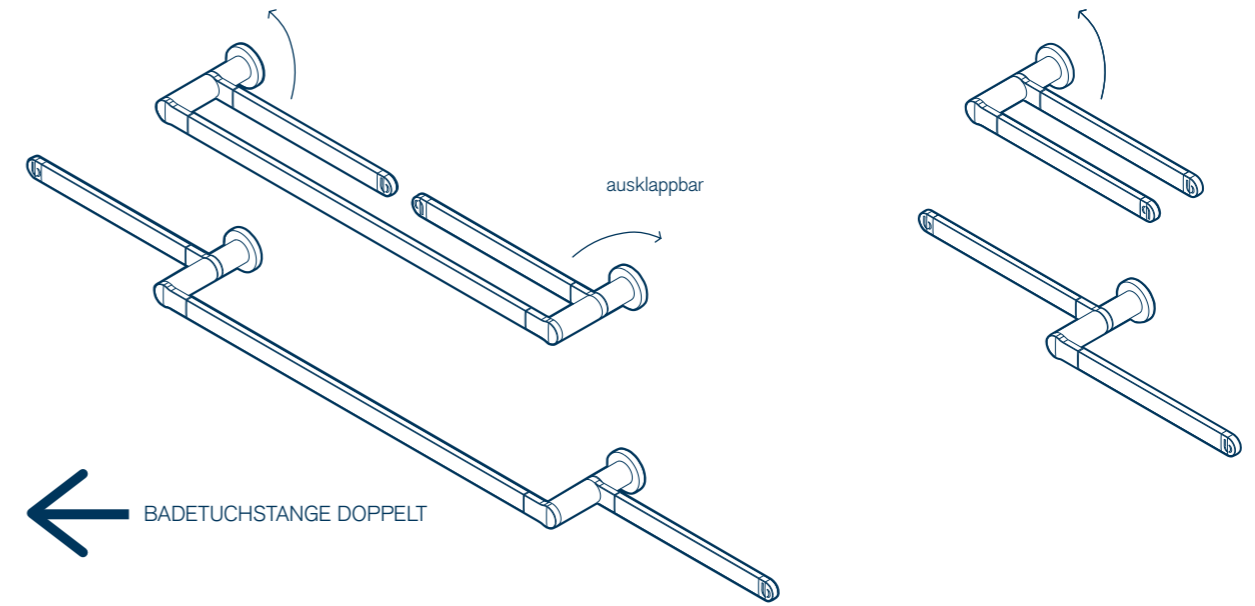

# DOLANO NEW: FÜR PERFEKTIONISTEN.

Nahezu doppelt so viel Frotteewäsche im Badezimmer unterbringen wie vorher? Klappt perfekt mit den ausklappbaren Elementen der Dolano-New-Designlinie. Badetuchstange und Handtuchhalter verfügen über ausklappbare Seitenarme. Das bringt mehr Komfort, benötigt aber nicht mehr Platz. Ein innovatives und erfolgreiches Redesign der beliebten Dolano-Linie.

# DOLANO NEW

**Gutes noch besser machen:** Das Redesign der erfolgreichen Dolano Linie basiert auf der charakteristischen runden Form des Wandanschlusses. Die Absätze wurden reduziert und die Übergänge direkter gestaltet. Das wirkt grosszügig und elegant. Die Glaswaren zu den verchromten Metallteilen gibt es in Matt- und Klarglas. Dolano New umfasst alle Accessoires, die in einem modernen Badezimmer gefragt sind.