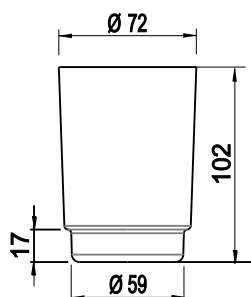

klar/clair BA40xx828
mattiert/opaque BA40xx829

Inhalt: 250cm³

Chic 14<2022 - Livio export

klar/clair BA86xx801+BA56vc880
Inhalt: 180cm³

Chic 22

klar/clair BA21XX801+BA21VC880
matt/opaque BA21xx802+BA21vc880
Tritan BA21xx803+BA21vc880

Inhalt: 230cm³

Nia - Signa

klar/clair BA57xx801
mattiert/opaque BA57xx802
Tritan BA57xx803

Inhalt: 240cm³