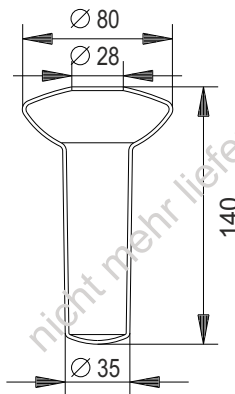

TWIST-FLORA-ALEXIA
ALLIANCE-DUO

Klar/clair BA40xx823

DOLANO-HARMONY
TWIST-FLORA-DUO
ALEXIA-ALLIANCE

mattiert/opaque BA40xx824

Inhalt: 275cm³

CHIC-MIRA

Mattiert/opaque BA40xx825
Inhalt: 275 cm³

AVENIDA

klar/clair BA30xx881
Mattiert/opaque BA30xx882

Tenos

mattiert/opaque BA36xx882
Inhalt: 200cm³

TM DOLANO
TM HARMONY

mattiert/opaque BA28xx822
Inhalt: 250cm³

AVENIDA-TM BICOLOR

klar/clair BA40xx821
mattiert/opaque BA40xx822

Inhalt: 250cm³

Riva

klar/clair BA38xx826
mattiert/opaque BA38xx827

CHIC 07- MIRA

Klar/clair BA40xx826
matt/opaque BA40xx827
Inhalt: 228cm³

Livio

Klar/clair BA56xx881
Inhalt: 200cm³

Amarilo

Inhalt: 230cm³

Nia - Signa

klar/clair BA57xx801
mattiert/opaque BA57xx802
Tritan BA57xx803

Inhalt: 240cm³