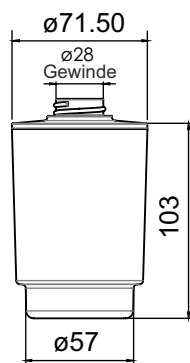

Chic 22

klar/clair BA21XX801+BA21VC880
matt/opaque BA21xx802+BA21vc880
Tritan BA21xx803+BA21vc880

Inhalt: 230cm³