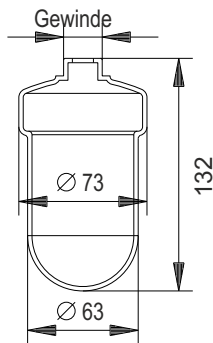

CHIC-MIRA

Mattiert/opaque BA40xx825
Inhalt: 275 cm³