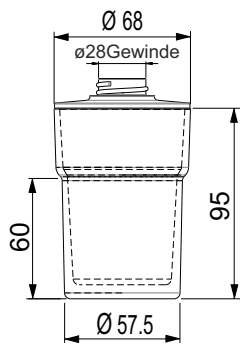

Inhalt: 250cm³

Riva

klar/clair BA38xx826
mattiert/opaque BA38xx827

CHIC 07- MIRA

Klar/clair BA40xx826
matt/opaque BA40xx827
Inhalt: 228cm³

Livio

Klar/clair BA56xx881
Inhalt: 200cm³

Amarilo

klar/clair BA40xx828
mattiert/opaque BA40xx829

Inhalt: 250cm³

Chic 14<2022 - Livio export

klar/clair BA86xx801+BA56vc880
Inhalt: 180cm³

Chic 22

klar/clair BA21XX801+BA21VC880
matt/opaque BA21xx802+BA21vc880
Tritan BA21xx803+BA21vc880

Inhalt: 230cm³

Nia - Signa

klar/clair BA57xx801
mattiert/opaque BA57xx802
Tritan BA57xx803

Inhalt: 240cm³