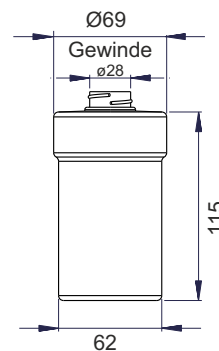

Inhalt: 250cm³

Riva

klar/clair BA38xx826
mattiert/opaque BA38xx827

CHIC 07- MIRA

Klar/clair BA40xx826
matt/opaque BA40xx827
Inhalt: 228cm³

Livio

Klar/clair BA56xx881
Inhalt: 200cm³

Amarilo

Inhalt: 230cm³

Nia - Signa

klar/clair BA57xx801
mattiert/opaque BA57xx802
Tritan BA57xx803

Inhalt: 240cm³