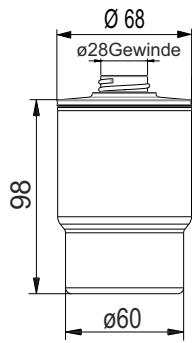

Livio

Klar/clair BA56xx881
Inhalt: 200cm³