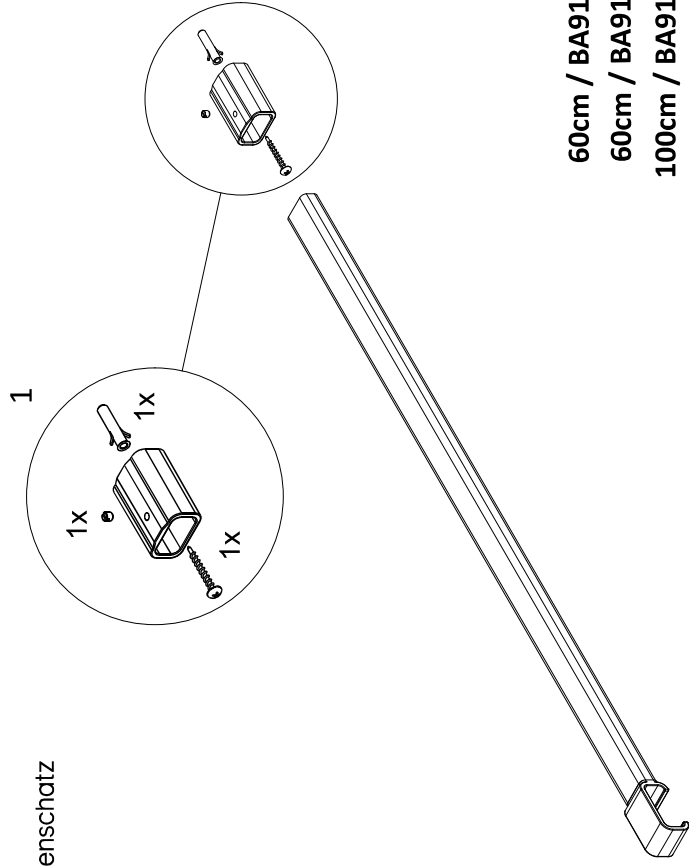

U bodenschätz

F

60cm / BA91WS037
60cm / BA91VC037
100cm / BA91WS038
100cm / BA91VC038

U bodenschätz

F.1

200cm / BA91WS039
200cm / BA91VC039

U bodenschätz

Adapter für Duschvorhangschiene
Adapter plate shower curtain rail

Adapter für Deckenstütze
Adapter plate ceiling support

links/rechts

oben/unten