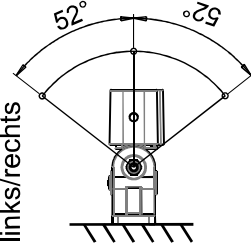

U bodenschätz

F

60cm / BA91WS037
60cm / BA91VC037
100cm / BA91WS038
100cm / BA91VC038

U bodenschätz

F.1

200cm / BA91WS039
200cm / BA91VC039

U bodenschätz

Adapter für Duschvorhangschiene
Adapter plate shower curtain rail

Adapter für Deckenstütze
Adapter plate ceiling support

links/rechts

oben/unten