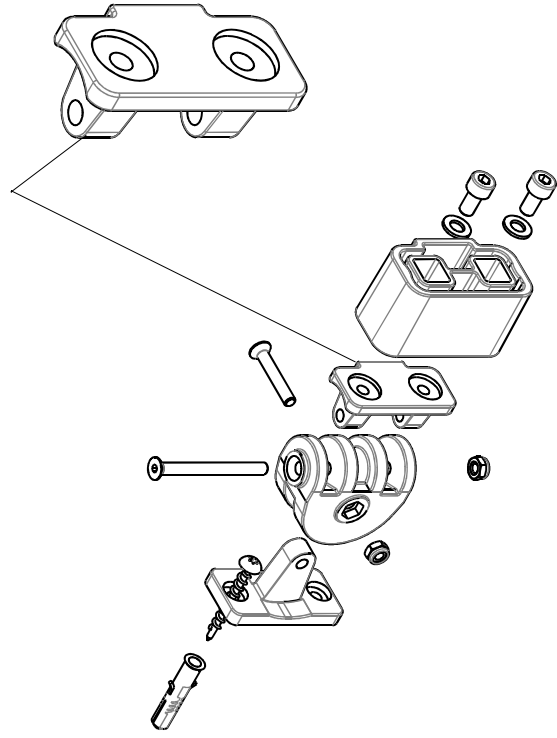

U bodenschätz

F

60cm / BA91WS037
60cm / BA91VC037
100cm / BA91WS038
100cm / BA91VC038

U bodenschätz

F.1

200cm / BA91WS039
200cm / BA91VC039

U bodenschätz

Adapter für Duschvorhangschiene
Adapter plate shower curtain rail

Adapter für Deckenstütze
Adapter plate ceiling support

links/rechts

oben/unten