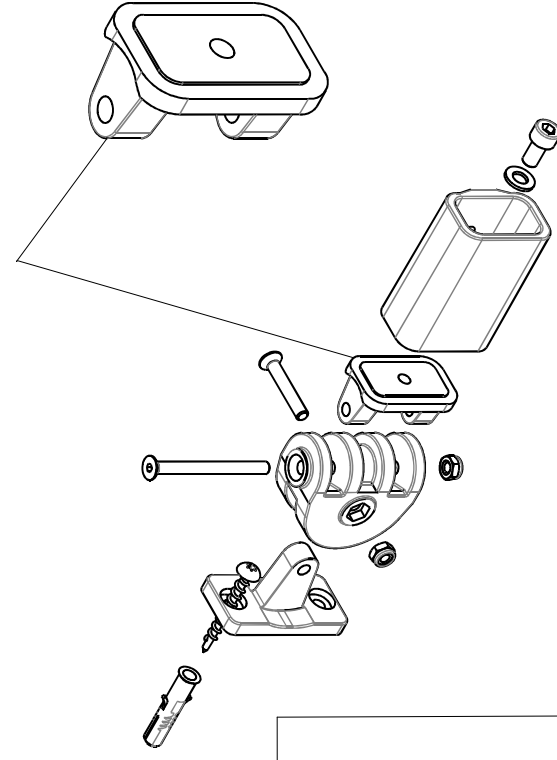

U bodenschätz

F

60cm / BA91WS037
60cm / BA91VC037
100cm / BA91WS038
100cm / BA91VC038

U bodenschätz

F.1

200cm / BA91WS039
200cm / BA91VC039

U bodenschätz

Adapter für Duschvorhangschiene
Adapter plate shower curtain rail

Adapter für Deckenstütze
Adapter plate ceiling support

links/rechts

oben/unten