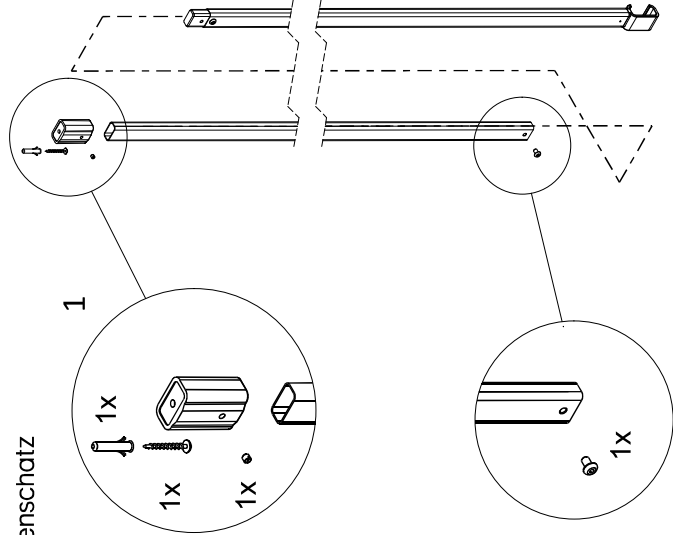

U bodenschätz

F

60cm / BA91WS037
60cm / BA91VC037
100cm / BA91WS038
100cm / BA91VC038

U bodenschätz

F.1

200cm / BA91WS039
200cm / BA91VC039

U bodenschätz

Adapter für Duschvorhangschiene
Adapter plate shower curtain rail

Adapter für Deckenstütze
Adapter plate ceiling support

links/rechts

oben/unten