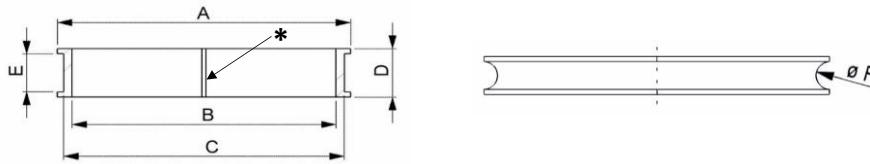

Kunststoffeinlagen / Schallschutzringe

BA	Nr.	Verwendung	Masse in mm					F	* Bemerkung	Material Kunststoff
			A	B	C	D	E			
11 XX	825		71	63	65.5	8			Klar hart	
14 XX	826	für Glas- und Doppelglashalter	68	63	66	11	5		1/2 hart milchig	
	827	für Seifenthalter	68	63	66	11	5		weich hellgrau	
	828	für Seifenspender	68	59.5	66	11	5	1 Lippe innen umlaufend	1/2 hart milchig	
	830	für Bürstengarnitur	88	80	84	8	5		1/2 hart milchig	
16 XX	821	für Doppelglashalter	59	52	53	7.5			klar hart	
	825	für Glas- und Seifenthalter	59	52	53	7.5		Ring offen	klar hart	
	825	für Doppelglashalter Dolano/Harmony	56	52	53	8.5		Ring offen	klar hart	
19 XX	827	für Seifenthalter	71	52		8		hinten Nocke 12.5mm	milchig	
	828	für Seifenspender	71	63	65.5	8			milchig	
21 XX	826	für Glas-, Doppelglas-, Seifen- und Seifenspender	62	58	60	12	9		4 Blasen innen 6.5x8 mm	
	827	für Glas-, und Seifenthalter Standmodell	62	58	60	20	9		dunkel grau weich	
22 XX	826	für Glashalter	77	70	75	12	10.2		klar hart	
	827	für Seifenthalter	77	70	75	12	10.2	hinten Nocke 50mm	klar hart	
	829	für Doppelglashalter	72	68	70	12	10.2		klar hart	
26 XX	826	für Glas-, Doppelglas- und Seifenspender	70	64	67	12	10.2		mit 4 beweglichen Rippen	
	828	für Seifenthalter	70	63	67	13	10.2		klar hart	
	*828	ersetzt durch BA26xx826	70	63	67	13	10.2		mit 4 kleinen Rippen (1mm) weich milchig	
	827	für Glas- und Seifenthalter Standmodell	69	64	66	32	30		mit 4 grossen Rippen (5mm) weich milchig	
	830	für Bürstengarnitur	86	81	84	12	10.2		klar hart	
30 XX	821	für Glas-, Seifen- und Seifenspender	47	38	43	13	11		klar hart	
	827	für Bürstengarnitur	97	82	92	13	11		klar hart	
36 XX	825	für Glas-, Doppelglas-, Seifen- und Seifenspender	60	51	55	6	20.5		klar hart	
38 XX	831	für Glas- und Seifenspender	77	58		4.5			Klar hart	
	832	für Seifen- und Doppelglashalter		oval 77x162		3.5			Klar hart	
	833	für Relinge		oval 77x293		3.5			Klar hart	
	830	für Bürstengarnitur	107	87.5		4.5			Klar hart	
50 XX	826	für Glas-, Doppelglas-, Seifen- und Seifenspender	71	64	69	22.5	21		hart schwarz	
	827	für Glas- und Seifenspender Standmodell	71	59	69	22.5	21		hart schwarz	
	830	für Bürstengarnitur	96	88	92	22	20.5		hart schwarz	
51 XX	826	für Glas-, Doppelglas-, Seifen- und Seifenspenderhalter	rechteckig 62x64		21	18			hart schwarz	
	827	für Seifenthalter Standmodell	rechteckig 62x64		23	19			hart schwarz	
	828	für Glas- und Seifenspender Standmodell	rechteckig 62x64		23	19		8 Rippen 3x1mm innen	hart schwarz	
	830	für Bürstengarnitur	rechteckig 97x101.5		23	21			hart schwarz	
52 XX	826	für Glas- und Doppelglashalter	60	51	55	6	4		1/2 hart grau	
	827	für Seifen- und Seifenspender	60	51	55	6	4		1/2 hart grau	
	830	für Bürstengarnitur	90	84	86	6	4	4 Rippen innen 3x9 mm	1/2 hart grau	
55 XX	826	für Glas-, Doppelglas-, Seifen- und Seifenspender	61	50		8.5			1/2 hart schwarz	
	827	für Bürstengarnitur	88			8			1/2 hart schwarz	
56 XX	826	für Glashalter (lindo 12)	65	61	63	16	14		weiss weich	
	829	für Seifenspender (Lindo 12)	66	61	63	16	14	3 Rippen innen 5x16mm	weiss weich	
	836	für Glas- und Seifenspender (Lindo 19)	65	60	63	16.5	14	4 Blasen innen 9x12 mm	weiss hart	
	827	für Seifenthalter (Lindo 12 + Lindo 19)	oval 65x140		16	14		1 Rippe innen umlaufend	weiss weich	
	828	für Doppelglashalter (Lindo 12)	oval 65x140		16	14			weiss weich	
	838	für Doppelglashalter (Lindo 19)	oval 65x140		16	14		6 Blasen innen 9x12 mm	weiss hart	
	830	für Bürstengarnitur (Lindo 12 + Lindo 19)	86	81	84	12	10		weiss weich	
57 XX	826	für Glas-, Doppelglas-, Seifen- und Seifenspender	65	60	63	14.5	13		4 Blasen innen 11x8mm	
SM	826	für Glas-, Doppelglas-, Seifen- und Seifenspender	65	60	63	14.5	13		4 Blasen innen 11x8mm	
58 XX	826	für Glas-, Doppelglas- und Bürstengarnitur	58	54	51	14.4	10.7		4 Blasen + 4 Rippen innen	
79 XX	826	für Glas-, Doppelglas und Seifenspender	65.5	60	62	22	20		1/2 hart milchig	
	827	für Seifenthalter	65.5	60	62	22	20	4 Blasen innen 10x12 mm	1/2 hart milchig	
	828	für Seifenspender (halter alt/Glas alt)	68	65	67	22	20			
	829	für Seifenspender (Halter alt / Glas neu)	71	57	67	22	20	4 Blasen innen 19x18 mm	1/2 hart milchig	
	830	für Bürstengarnitur	86	80	82	22	20	4 Blasen innen	1/2 hart milchig	
81 XX	826	für Glashalter	65	61	63	16	14		1/2 hart milchig	
	827	für Seifenthalter	66	61	63	16	14	3 Blasen innen 8x12 mm	1/2 hart milchig	
	828	für Seifenspender	69	64	66	16	14		1/2 hart milchig	
	830	für Bürstengarnitur	88	81	84	16	14		1/2 hart milchig	