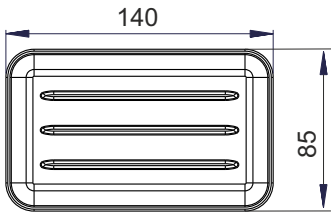

DOLANO-HARMONY
TENOS
mattiert/opaque BA28xx806
wird ersetzt durch:
BA52xx806 / BA55xx806

AVENIDA
klar/clair BA30xx805
mattiert/opaque BA30xx806

Riva
klar/clair BA38xx806
Mattiert/opaque
BA38xx807

Riva
 klar/clair BA38xx816
 mattiert/opaque BA38xx817