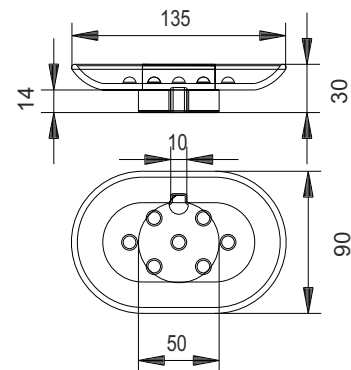

FLORA-ALEXIA
ALLIANCE-DUO
MIRA
klar/clair BA16xx805
mattiert/opaque BA16xx806