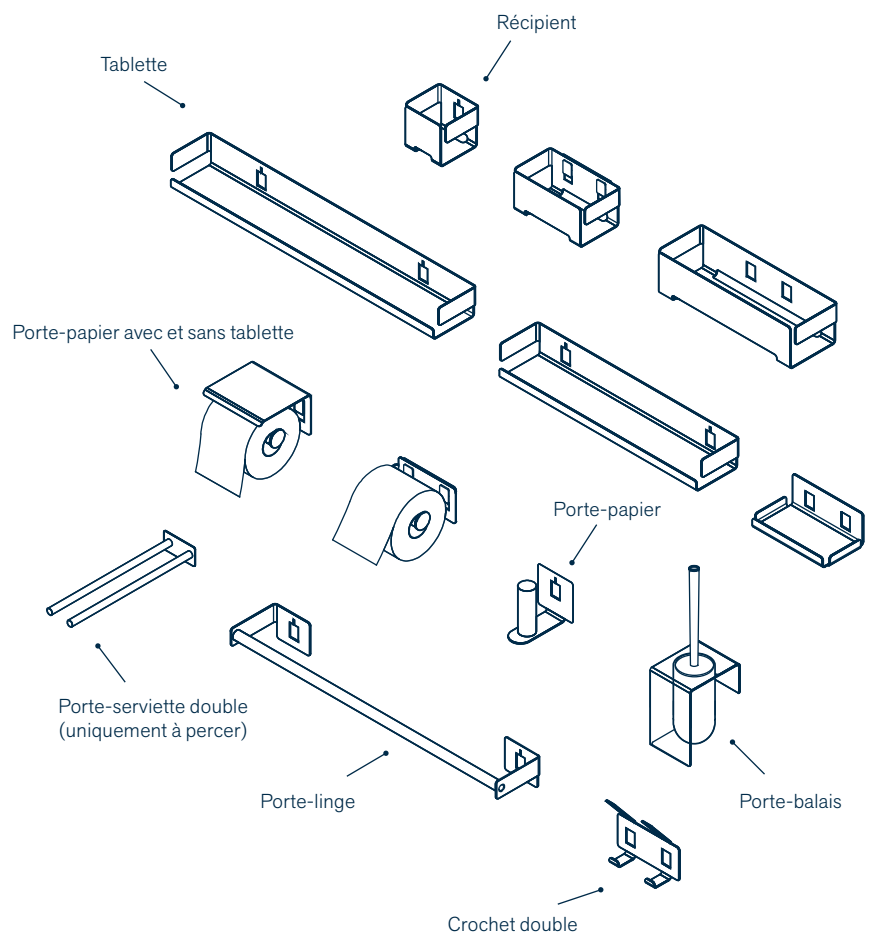

En Suisse, les pièces en acier inoxydable sont découpées et chanfreinées à partir d'une seule pièce de tôle. L'électropolissage produit une fine surface brillante, facile à nettoyer. Les accessoires de la gamme Inox peuvent être associés à des robinetteries chromées ou en inox (par exemple AVA E de KWC). Les produits peuvent être fixés de façon conventionnelle ou avec la nouvelle solution de collage Adesio.

Découvrez la solution de collage de Bodenschatz !  
adesio.ch

Réceptacle, Acier inoxydable électropoli

Porte-papier avec tablette

Innox est également disponible dans une finition en acier inoxydable brossé.

# Adesio: la solution de collage professionnelle des accessoires de salle de bains

Vous avez à présent le choix: coller ou percer les accessoires, ce qui vous ouvre de nouvelles possibilités d'aménagement de salles de bains. Grâce à notre solution de collage Adesio, les accessoires de salle de bains peuvent être à présent posés sur des murs minces et sur du verre. Et vos panneaux muraux restent intacts tout comme les conduites cachées.

**Sûre**, car cette solution conserve l'étanchéité des murs de salle de bains. L'eau ne peut jamais s'infiltrer derrière les panneaux muraux. Le perçage de conduites est lui aussi totalement exclu. Adesio est **flexible**, car il permet la fixation d'accessoires sur des murs peu épais, voire sur du verre. Cette solution offre de toutes nouvelles possibilités d'aménagement. En cas de transformations et de rénovations, le support collé s'enlève rapidement et sans résidu, par soufflage d'air chaud. Et, si cela devait s'avérer nécessaire - par exemple en présence de supports non adaptés - il y a toujours la possibilité de procéder à un perçage conventionnel.