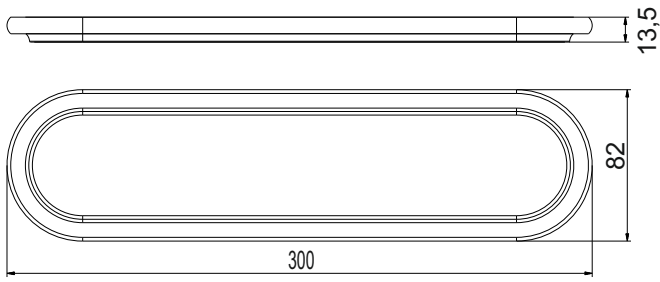

DOLANO-HARMONY
TENOS
mattiert/opaque BA28xx806
wird ersetzt durch:
BA52xx806 / BA55xx806

AVENIDA
klar/clair BA30xx805
mattiert/opaque BA30xx806

Riva
klar/clair BA38xx806
Mattiert/opaque
BA38xx807

Riva
 klar/clair BA38xx816
 mattiert/opaque BA38xx817