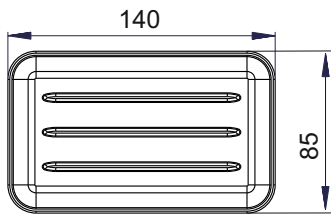

DOLANO-HARMONY
TENOS
mattiert/opaque BA28xx806
wird ersetzt durch:
BA52xx806 / BA55xx806

AVENIDA
klar/clair BA30xx805
mattiert/opaque BA30xx806

Riva
klar/clair BA38xx806
Mattiert/opaque
BA38xx807

Riva
 klar/clair BA38xx816
 mattiert/opaque BA38xx817