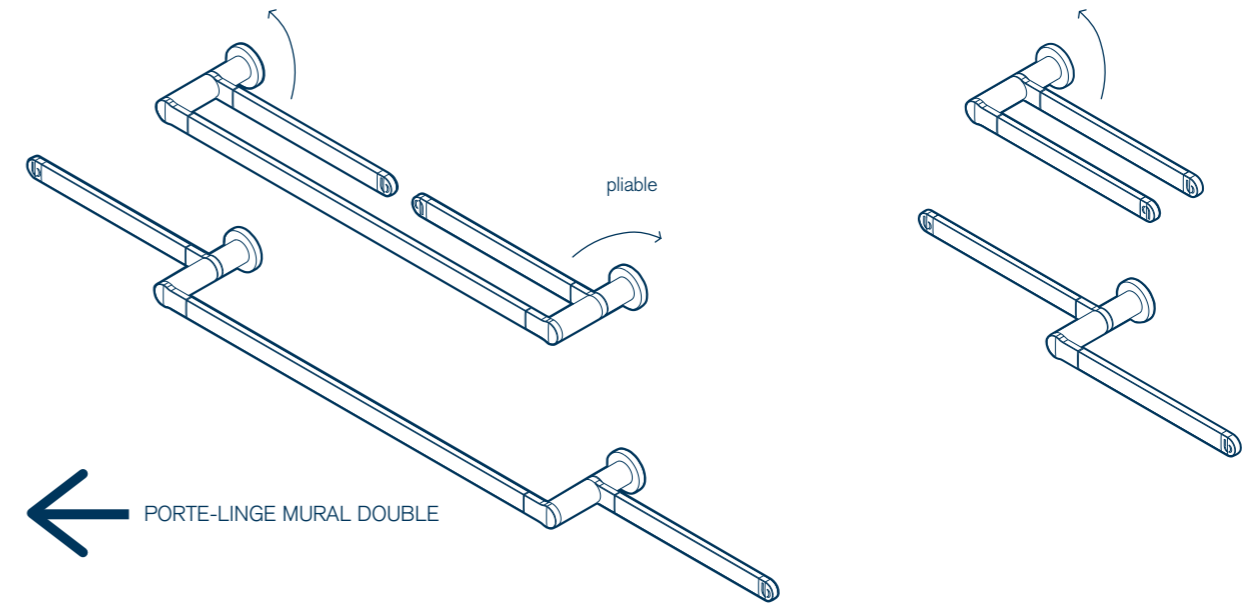

DOLANO NEW = $\frac{\text{PER-FEC-TION} + \text{CON-SÉQUENCE}}{\text{NI-VÉAU}}$

DOLANO NEW: POUR LES PERFECTIONNISTES.

Pouvoir ranger presque deux fois plus de serviettes qu'avant dans la salle de bains? C'est parfaitement possible grâce aux éléments dépliant de la ligne design Dolano New. Le porte-linge mural et le porte-serviettes disposent de bras qui se déplient. Cela apporte plus de confort sans pour autant prendre plus de place. Un relookage innovant couronné de succès de la ligne Dolano très appréciée.

PORTE-VERRE

DOLANO NEW

Améliorer encore ce qui est bien: le relookage de la ligne Dolano très appréciée repose sur la forme ronde caractéristique du raccordement au mur. Les parties de jonction ont été réduites et les extensions sont devenues plus fluides. Cela donne une impression de générosité et d'élégance. Le verre des parties métalliques chromées est disponible en verre clair ou en verre opaque. Dolano New comprend tous les accessoires qui composent une salle de bains moderne.