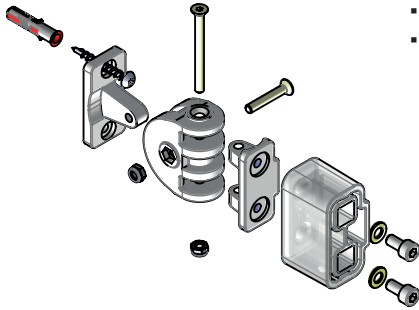

Winkeladapter zu Duschvorhangschiene / Deckenstütze

Adaptateur d'angle pour rail-douche / supp.plafond

Adattatore angolare binario per tenda doccia/ Suppsoffitto

Angle adapter for shower curtain rails / ceiling

- Adapterplatte «Duschvorhangschiene»
- Plaque pour l'adaptateur «Pour rail de rideau de douche»
- Piastra adattatore «Binario per tenda doccia»
- Adapter plate «Shower curtain rail»

- Adapterplatte «Deckenstütze»
- Plaque pour l'adaptateur «Pour support au plafond»
- Piastra adattatore «Supporto plafone»
- Adapter plate «Ceiling support»