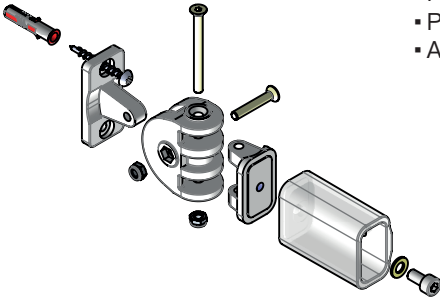

Winkeladapter zu Duschvorhangschiene / Deckenstütze

Adaptateur d'angle pour rail-douche / supp.plafond

Adattatore angolare binario per tenda doccia/ Suppsoffitto

Angle adapter for shower curtain rails / ceiling

- Adapterplatte «Duschvorhangschiene»
- Plaque pour l'adaptateur «Pour rail de rideau de douche»
- Piastra adattatore «Binario per tenda doccia»
- Adapter plate «Shower curtain rail»

- Adapterplatte «Deckenstütze»
- Plaque pour l'adaptateur «Pour support au plafond»
- Piastra adattatore «Supporto plafone»
- Adapter plate «Ceiling support»