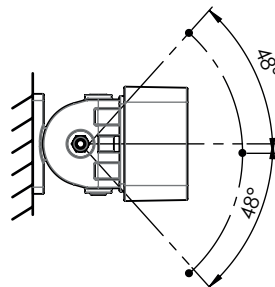

oben/unten
haut/bas
sopra/sotto
top/bottom