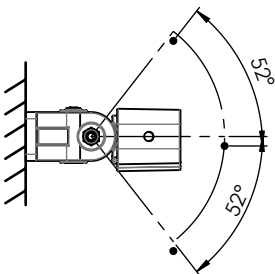

- Adapterplatte «Deckenstütze»
- Plaque pour l'adaptateur «Pour support au plafond»
- Piastra adattatore «Supporto plafone»
- Adapter plate «Ceiling support»

links/rechts
gauche/droite
sinistra/destra
left/right