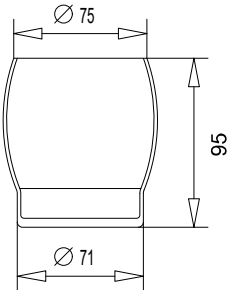

CHIC 85

klar/clair BA10xx801 wird ersetzt durch
BA22xx801
rauch/fumé BA10xx802 nicht mehr lieferbar

CHIC 96

klar/clair BA22xx801
Inhalt: 215cm³

CHIC 96 Tischmodell

klar/clair BA22xx804
Inhalt: 326cm³

CHIC 85 Tischmodell

klar/clair BA22xx803
Inhalt: 229cm³

Twist

klar/clair BA11xx801 wird ersetzt durch
Ba19xx801

FLORA-ALEXIA-ALLIANCE
CHARME-DUO

klar/clair BA12xx801

FLORA-ALEXIA-DOLANO-DOLANO New
ALLIANCE-HARMONY-DUO-TENOS
mattiert/opaque BA16xx802

klar/clair BA26xx801
Inhalt: 247cm³

INOX

mattiert/opaque BA23xx801
Inhalt: 200cm³

Riva

klar/clair BA38xx801
mattiert/opaque BA38xx802

MIRA-TWIST

Klar/clair BA19xx801
Inhalt: 222cm³

SIMARA
klar/clair BA51xx801
Mattiert/opaque BA51xx802
 Inhalt: 143cm³