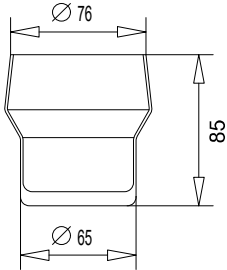

CHIC 85

klar/clair BA10xx801 wird ersetzt durch
BA22xx801
rauch/fumé BA10xx802 nicht mehr lieferbar

CHIC 96

klar/clair BA22xx801
Inhalt: 215cm³

CHIC 96 Tischmodell

klar/clair BA22xx804
Inhalt: 326cm³

CHIC 85 Tischmodell

klar/clair BA22xx803
Inhalt: 229cm³

Twist

klar/clair BA11xx801 wird ersetzt durch
Ba19xx801

FLORA-ALEXIA-ALLIANCE
CHARME-DUO

klar/clair BA12xx801

FLORA-ALEXIA-DOLANO-DOLANO New
ALLIANCE-HARMONY-DUO-TENOS
mattiert/opaque BA16xx802

klar/clair BA26xx801
Inhalt: 247cm³

INOX

mattiert/opaque BA23xx801
Inhalt: 200cm³

Riva

klar/clair BA38xx801
mattiert/opaque BA38xx802

MIRA-TWIST

Klar/clair BA19xx801
Inhalt: 222cm³

SIMARA
klar/clair BA51xx801
Mattiert/opaque BA51xx802
 Inhalt: 143cm³