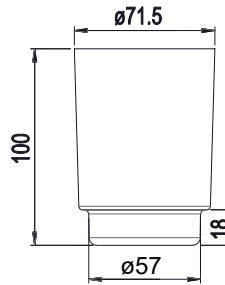

klar/clair BA26xx801
Inhalt: 247cm³

INOX

mattiert/opaque BA23xx801
Inhalt: 200cm³

Riva

klar/clair BA38xx801
mattiert/opaque BA38xx802

MIRA-TWIST

Klar/clair BA19xx801
Inhalt: 222cm³

SIMARA
klar/clair BA51xx801
Mattiert/opaque BA51xx802
 Inhalt: 143cm³

Amarilo
klar/clair BA52xx801
mattiert/opaque BA52xx802
 Inhalt: 210cm³

Nandro
klar/clair BA50xx801
 Inhalt: 171cm³

Creativa
klar/clair BA54xx801
 Inhalt: 235cm³

Nia - Signa
klar/clair BA57xx801
mattiert/opaque BA57xx802
Tritan BA57xx803
 Inhalt: 227cm³

Liv
klar/clair BA58xx801
Mattiert/opaque BA58xx802
 Inhalt: 221cm³

Vanessa
klar/clair BA40xx951
 Inhalt: 185cm³

Chic 22
klar/clair BA21xx801
mattiert/opaque BA21xx802
Tritan BA21xx803
 Inhalt: 235cm³