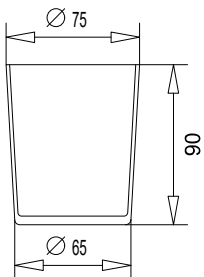

CHIC 85

klar/clair BA10xx801 wird ersetzt durch
BA22xx801
rauch/fumé BA10xx802 nicht mehr lieferbar

CHIC 96

klar/clair BA22xx801
Inhalt: 215cm³

CHIC 96 Tischmodell

klar/clair BA22xx804
Inhalt: 326cm³

CHIC 85 Tischmodell

klar/clair BA26xx801
Inhalt: 247cm³

INOX

mattiert/opaque BA23xx801
Inhalt: 200cm³

Riva

klar/clair BA38xx801
mattiert/opaque BA38xx802

MIRA-TWIST

Klar/clair BA19xx801
Inhalt: 222cm³

SIMARA
klar/clair BA51xx801
Mattiert/opaque BA51xx802
 Inhalt: 143cm³