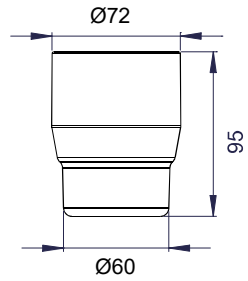

CHIC 07 und CHIC 14

klar/clair BA26xx801
Inhalt: 247cm³