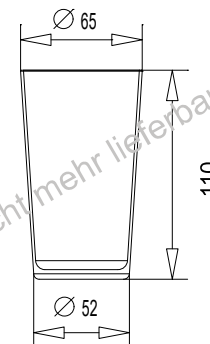

INOX
mattiert/opaque BA23xx801
Inhalt: 200cm³