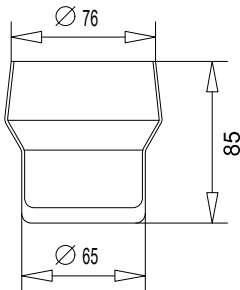

CHIC 85  
 klar/clair BA10xx801 wird ersetzt durch  
 BA22xx801  
 rauch/fumé BA10xx802 nicht mehr lieferbar

CHIC 96  
 klar/clair BA22xx801  
 Inhalt: 215cm<sup>3</sup>

CHIC 96 Tischmodell  
 klar/clair BA22xx804  
 Inhalt: 326cm<sup>3</sup>

CHIC 07 und CHIC 14  
 klar/clair BA26xx801  
 Inhalt: 247cm<sup>3</sup>

INOX  
 mattiert/opaque BA23xx801  
 Inhalt: 200cm<sup>3</sup>

Riva  
 klar/clair BA38xx801  
 mattiert/opaque BA38xx802

MIRA-TWIST  
 klar/clair BA19xx801  
 Inhalt: 222cm<sup>3</sup>

**SIMARA**  
**klar/clair BA51xx801**  
**Mattiert/opaque BA51xx802**  
 Inhalt: 143cm<sup>3</sup>

**Amarillo**  
**klar/clair BA52xx801**  
**mattiert/opaque BA52xx802**  
 Inhalt: 210cm<sup>3</sup>

**Nandro**  
**klar/clair BA50xx801**  
 Inhalt: 171cm<sup>3</sup>

**Vanessa**  
**klar/clair BA40xx951**  
 Inhalt: 185cm<sup>3</sup>

**Chic 22**  
**klar/clair BA21xx801**  
**mattiert/opaque BA21xx802**  
**Tritan BA21xx803**  
 Inhalt: 235cm<sup>3</sup>