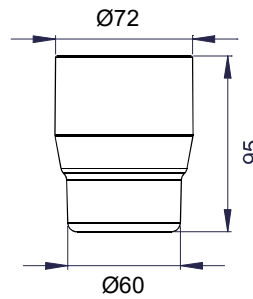

CHIC 07 und CHIC 14
klar/clair BA26xx801
Inhalt: 247cm³