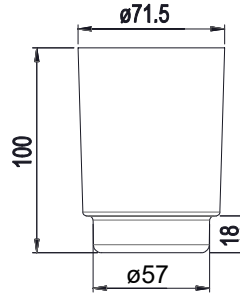

**SIMARA**  
**klar/clair BA51xx801**  
**Mattiert/opaque BA51xx802**  
 Inhalt: 143cm<sup>3</sup>

**Amarillo**  
**klar/clair BA52xx801**  
**mattiert/opaque BA52xx802**  
 Inhalt: 210cm<sup>3</sup>

**Nandro**  
**klar/clair BA50xx801**  
 Inhalt: 171cm<sup>3</sup>

**Creativa**  
**klar/clair BA54xx801**  
 Inhalt: 235cm<sup>3</sup>

**Nia - Signa**  
**klar/clair BA57xx801**  
**mattiert/opaque BA57xx802**  
**Tritan BA57xx803**  
 Inhalt: 227cm<sup>3</sup>

**Liv**  
**klar/clair BA58xx801**  
**Mattiert/opaque BA58xx802**  
 Inhalt: 221cm<sup>3</sup>

**Vanessa**  
**klar/clair BA40xx951**  
 Inhalt: 185cm<sup>3</sup>

**Chic 22**  
**klar/clair BA21xx801**  
**mattiert/opaque BA21xx802**  
**Tritan BA21xx803**  
 Inhalt: 235cm<sup>3</sup>