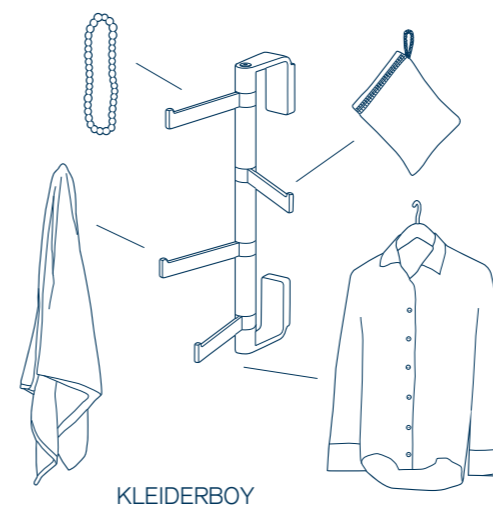

$$\text{LINDO} = \frac{\text{M}^{\text{U}}\text{L-TI} + \text{FUNK-TION}}{\text{H}^{\text{A}}\text{-RIS-MA}}$$

LINDO: FÜR ZEITLOSE.

Kann man klassisch und aktuell zugleich sein? Lindo kann. Mit der neuen Designlinie wird das Badezimmer perfekt organisiert. Mithilfe kluger Accessoires und formschöner Innovationen werden ungewollte Gewohnheiten durchbrochen und der Alltag im Badezimmer erleichtert. So innovativ das Prinzip ist, so reduziert ist die Gestaltung. Darum können einzelne Lindo-Artikel auch mit anderen Accessoires-Linien und den meisten Armaturen sehr gut kombiniert werden.

Mit Lindo finden auch die diversen heimatlosen Dinge im Badezimmer ihren perfekten Platz. Einen grossen Beitrag dazu leistet der neu entwickelte Kleiderboy. Was sonst liegen bleibt, kann auf wenig Raum ordentlich aufgehängt werden.

Profitieren Sie von den vielfältigen Funktionen der innovativen Accessoires und organisieren Sie Ihr Badezimmer im Handumdrehen. Für rundum entspannte Momente, die durch nichts gestört werden.

DOPPELGLASHALTER

<p>Haltegriff</p> <p>Farben/Farbcode: Chrom VC</p> <p>30 cm BA56**171</p> 	<p>BA56**171</p>
<p>Fussstütze</p> <p>Farben/Farbcode: Chrom VC</p> 	<p>BA56**161</p>
<p>Fussstütze mit Haltegriff</p> <p>Farben/Farbcode: Chrom VC</p> 	<p>BA56**162</p>
<p>Kleiderboy 4-fach, beweglich</p> <p>Farben/Farbcode: Chrom VC</p> 	<p>BA56**182</p>