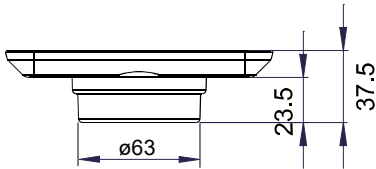

SIMARA
Klar/clair BA51xx805
Mattiert/opaue BA51xx806