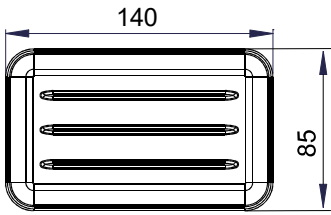

Chic 07, Chic 14 und Vanessa
Klar/clair BA40xx995