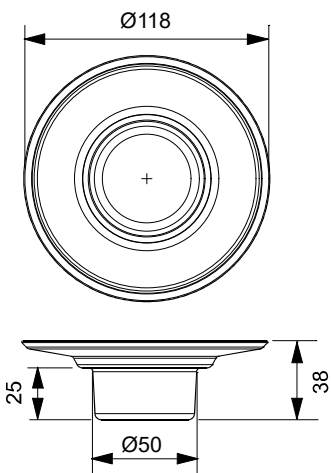

Amarillo / Dolano new
Klar/clair
BA52xx805 / BA55xx805
Mattiert/opaue
BA52xx806 / BA55xx806

Nandro
Klar/clair BA50xx805