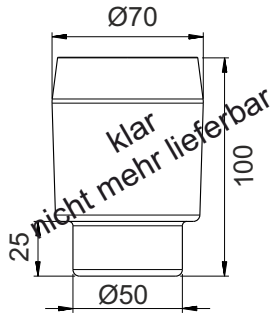

klar/clair BA38xx801

mattiert/opaque BA38xx802

MIRA-TWIST

Klar/clair BA19xx801

Inhalt: 222cm³

SIMARA
klar/clair BA51xx801
Mattiert/opaque BA51xx802
 Inhalt: 143cm³

Amarilo
klar/clair BA52xx801
mattiert/opaque BA52xx802
 Inhalt: 210cm³

Nandro
klar/clair BA50xx801
 Inhalt: 171cm³

Creativa
klar/clair BA54xx801
 Inhalt: 235cm³

Nia - Signa
klar/clair BA57xx801
mattiert/opaque BA57xx802
Tritan BA57xx803
 Inhalt: 227cm³

Liv
klar/clair BA58xx801
Mattiert/opaque BA58xx802
 Inhalt: 221cm³