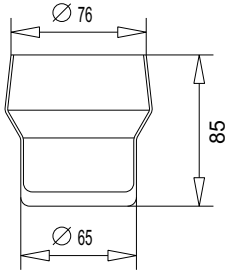

CHIC 85

klar/clair BA10xx801 wird ersetzt durch
BA22xx801
rauch/fumé BA10xx802 nicht mehr lieferbar

CHIC 96

klar/clair BA22xx801
Inhalt: 215cm³

CHIC 96 Tischmodell

klar/clair BA22xx804
Inhalt: 326cm³

CHIC 85 Tischmodell

klar/clair BA22xx803
Inhalt: 229cm³

Twist

klar/clair BA11xx801 wird ersetzt durch
Ba19xx801

FLORA-ALEXIA-ALLIANCE
CHARME-DUO

klar/clair BA12xx801

FLORA-ALEXIA-DOLANO-DOLANO New
ALLIANCE-HARMONY-DUO-TENOS
mattiert/opaque BA16xx802

klar/clair BA38xx801

mattiert/opaque BA38xx802

MIRA-TWIST

Klar/clair BA19xx801

Inhalt: 222cm³

SIMARA
klar/clair BA51xx801
Mattiert/opaque BA51xx802
 Inhalt: 143cm³

Amarilo
klar/clair BA52xx801
mattiert/opaque BA52xx802
 Inhalt: 210cm³