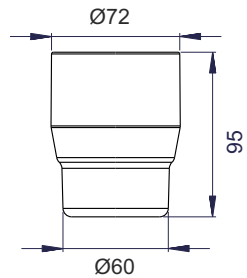

CHIC 07 und CHIC 14

klar/clair BA26xx801

Inhalt: 247cm³