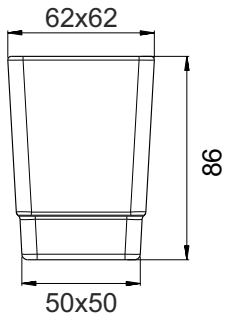

klar/clair BA38xx801

mattiert/opaque BA38xx802

MIRA-TWIST

Klar/clair BA19xx801

Inhalt: 222cm³

SIMARA
klar/clair BA51xx801
Mattiert/opaque BA51xx802
 Inhalt: 143cm³

Amarilo
klar/clair BA52xx801
mattiert/opaque BA52xx802
 Inhalt: 210cm³

Nandro
klar/clair BA50xx801
 Inhalt: 171cm³

Creativa
klar/clair BA54xx801
 Inhalt: 235cm³

Nia - Signa
klar/clair BA57xx801
mattiert/opaque BA57xx802
Tritan BA57xx803
 Inhalt: 227cm³

Liv
klar/clair BA58xx801
Mattiert/opaque BA58xx802
 Inhalt: 221cm³