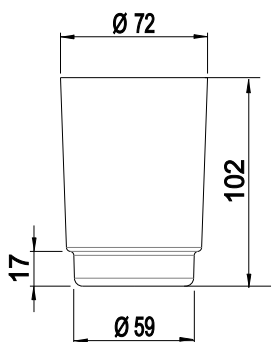

klar/clair BA38xx801

mattiert/opaque BA38xx802

MIRA-TWIST

Klar/clair BA19xx801

Inhalt: 222cm³

SIMARA
klar/clair BA51xx801
Mattiert/opaque BA51xx802
 Inhalt: 143cm³

Amarilo
klar/clair BA52xx801
mattiert/opaque BA52xx802
 Inhalt: 210cm³

Nandro
klar/clair BA50xx801
 Inhalt: 171cm³

Creativa
klar/clair BA54xx801
 Inhalt: 235cm³

Nia - Signa
klar/clair BA57xx801
mattiert/opaque BA57xx802
Tritan BA57xx803
 Inhalt: 227cm³

Liv
klar/clair BA58xx801
Mattiert/opaque BA58xx802
 Inhalt: 221cm³

Vanessa
klar/clair BA40xx951
 Inhalt: 185cm³

Chic 22
klar/clair BA21xx801
mattiert/opaque BA21xx802
Tritan BA21xx803
 Inhalt: 235cm³