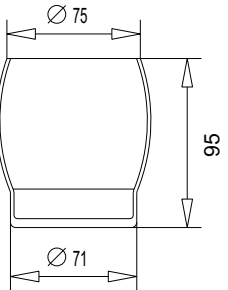

CHIC 85

klar/clair BA10xx801 wird ersetzt durch
BA22xx801
rauch/fumé BA10xx802 nicht mehr lieferbar

CHIC 96

klar/clair BA22xx801
Inhalt: 215cm³

CHIC 96 Tischmodell

klar/clair BA22xx804
Inhalt: 326cm³

CHIC 85 Tischmodell

klar/clair BA22xx803
Inhalt: 229cm³

Twist

klar/clair BA11xx801 wird ersetzt durch
Ba19xx801

FLORA-ALEXIA-ALLIANCE
CHARME-DUO

klar/clair BA12xx801

FLORA-ALEXIA-DOLANO-DOLANO New
ALLIANCE-HARMONY-DUO-TENOS
mattiert/opaque BA16xx802

klar/clair BA38xx801

mattiert/opaque BA38xx802

MIRA-TWIST

Klar/clair BA19xx801

Inhalt: 222cm³

SIMARA
klar/clair BA51xx801
Mattiert/opaque BA51xx802
 Inhalt: 143cm³

Amarilo
klar/clair BA52xx801
mattiert/opaque BA52xx802
 Inhalt: 210cm³