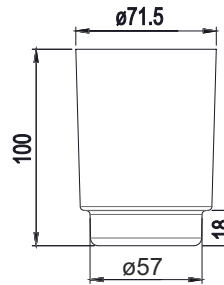

klar/clair BA38xx801

mattiert/opaque BA38xx802

MIRA-TWIST

Klar/clair BA19xx801

Inhalt: 222cm³

SIMARA
klar/clair BA51xx801
Mattiert/opaque BA51xx802
 Inhalt: 143cm³

Amarilo
klar/clair BA52xx801
mattiert/opaque BA52xx802
 Inhalt: 210cm³

Nandro
klar/clair BA50xx801
 Inhalt: 171cm³

Creativa
klar/clair BA54xx801
 Inhalt: 235cm³

Nia - Signa
klar/clair BA57xx801
mattiert/opaque BA57xx802
Tritan BA57xx803
 Inhalt: 227cm³

Liv
klar/clair BA58xx801
Mattiert/opaque BA58xx802
 Inhalt: 221cm³

Vanessa
klar/clair BA40xx951
 Inhalt: 185cm³

Chic 22
klar/clair BA21xx801
mattiert/opaque BA21xx802
Tritan BA21xx803
 Inhalt: 235cm³