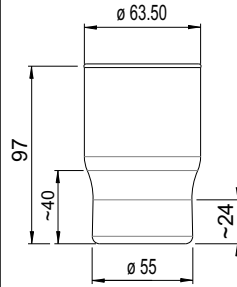

klar/clair BA38xx801

mattiert/opaque BA38xx802

MIRA-TWIST

Klar/clair BA19xx801

Inhalt: 222cm³

SIMARA
klar/clair BA51xx801
Mattiert/opaque BA51xx802
 Inhalt: 143cm³

Amarilo
klar/clair BA52xx801
mattiert/opaque BA52xx802
 Inhalt: 210cm³

Nandro
klar/clair BA50xx801
 Inhalt: 171cm³

Creativa
klar/clair BA54xx801
 Inhalt: 235cm³

Nia - Signa
klar/clair BA57xx801
mattiert/opaque BA57xx802
Tritan BA57xx803
 Inhalt: 227cm³

Liv
klar/clair BA58xx801
Mattiert/opaque BA58xx802
 Inhalt: 221cm³

Vanessa
klar/clair BA40xx951
 Inhalt: 185cm³

Chic 22
klar/clair BA21xx801
mattiert/opaque BA21xx802
Tritan BA21xx803
 Inhalt: 235cm³