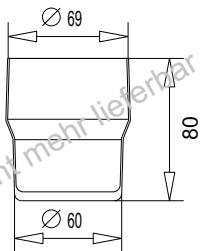

CHIC 85

klar/clair BA10xx801 wird ersetzt durch
BA22xx801
rauch/fumé BA10xx802 nicht mehr lieferbar

CHIC 96

klar/clair BA22xx801
Inhalt: 215cm³

CHIC 96 Tischmodell

klar/clair BA22xx804
Inhalt: 326cm³

CHIC 85 Tischmodell

klar/clair BA22xx803
Inhalt: 229cm³

Twist

klar/clair BA11xx801 wird ersetzt durch
Ba19xx801

FLORA-ALEXIA-ALLIANCE
CHARME-DUO

klar/clair BA12xx801

FLORA-ALEXIA-DOLANO-DOLANO New
ALLIANCE-HARMONY-DUO-TENOS
mattiert/opaque BA16xx802

mattiert/opaque Ba30xx802

CHIC 07 und CHIC 14

klar/clair BA26xx801

Inhalt: 247cm³

INOX

mattiert/opaque Ba23xx801

Inhalt: 200cm³

Riva

klar/clair BA38xx801

mattiert/opaque BA38xx802

MIRA-TWIST

Klar/clair BA19xx801

Inhalt: 222cm³

SIMARA
klar/clair BA51xx801
Mattiert/opaque BA51xx802
 Inhalt: 143cm³

Amarilo
klar/clair BA52xx801
mattiert/opaque BA52xx802
 Inhalt: 210cm³