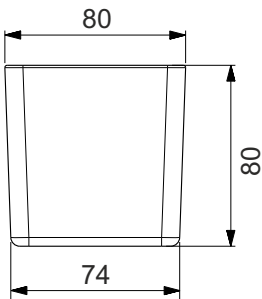

klar/clair BA38xx801

mattiert/opaque BA38xx802

MIRA-TWIST

Klar/clair BA19xx801

Inhalt: 222cm³

SIMARA
klar/clair BA51xx801
Mattiert/opaque BA51xx802
 Inhalt: 143cm³

Amarilo
klar/clair BA52xx801
mattiert/opaque BA52xx802
 Inhalt: 210cm³

Nandro
klar/clair BA50xx801
 Inhalt: 171cm³

Creativa
klar/clair BA54xx801
 Inhalt: 235cm³

Nia - Signa
klar/clair BA57xx801
mattiert/opaque BA57xx802
Tritan BA57xx803
 Inhalt: 227cm³

Liv
klar/clair BA58xx801
Mattiert/opaque BA58xx802
 Inhalt: 221cm³