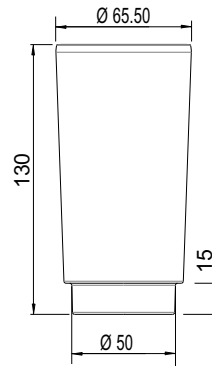

klar/clair BA38xx801

mattiert/opaque BA38xx802

MIRA-TWIST

Klar/clair BA19xx801

Inhalt: 222cm³

SIMARA
klar/clair BA51xx801
Mattiert/opaque BA51xx802
 Inhalt: 143cm³

Amarilo
klar/clair BA52xx801
mattiert/opaque BA52xx802
 Inhalt: 210cm³

Nandro
klar/clair BA50xx801
 Inhalt: 171cm³

Creativa
klar/clair BA54xx801
 Inhalt: 235cm³

Nia - Signa
klar/clair BA57xx801
mattiert/opaque BA57xx802
Tritan BA57xx803
 Inhalt: 227cm³

Liv
klar/clair BA58xx801
Mattiert/opaque BA58xx802
 Inhalt: 221cm³

Vanessa
klar/clair BA40xx951
 Inhalt: 185cm³

Chic 22
klar/clair BA21xx801
mattiert/opaque BA21xx802
Tritan BA21xx803
 Inhalt: 235cm³