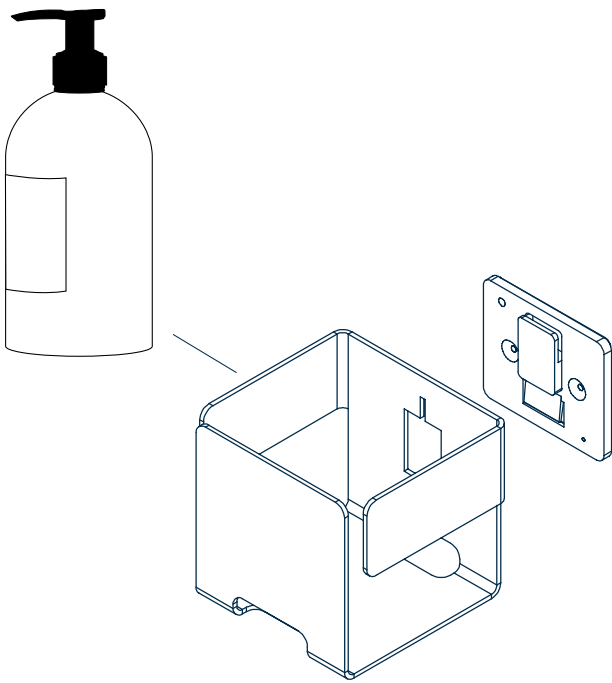

INNOX

bodenschatz  
Intelligenz im Bad

# INNOX – sinnvoll edel

Was gibt es Schlichteres als ein Produkt, das aus einem einzigen Stück Edelstahl gebogen wird? Inox, die Innovation aus rostfreiem Edelstahl, ist so schön wie nützlich. Denn die Behälter und Ablagen der Accessoire-Linie geben all dem einen festen Halt, was sonst keinen rechten Platz findet. Weiteres Plus: Inox kann konventionell gebohrt oder mit Adesio geklebt werden.

Behälter für Seifenspender

**Flüssigseife, Pflegelotion und weitere Kosmetika in Flaschen bevölkern zunehmend die Ränder von Lavabos.** Unter den Flaschen sammeln sich häufig Wasser und Schmutz, was den Reinigungsaufwand erhöht. Ebenso kippen sie oft um. Die Accessoire-Linie Inox schafft da Abhilfe. Speziell für Flaschen mit Körperpflegeprodukten entwickelte der Schweizer Designer und Architekt **Stefan Zwicky** Behälter, die so funktional wie ästhetisch sind. Davon ausgehend entwarf er gemeinsam mit uns eine komplette Accessoire-Linie von der Ablage über den Papierhalter bis zum Haken.