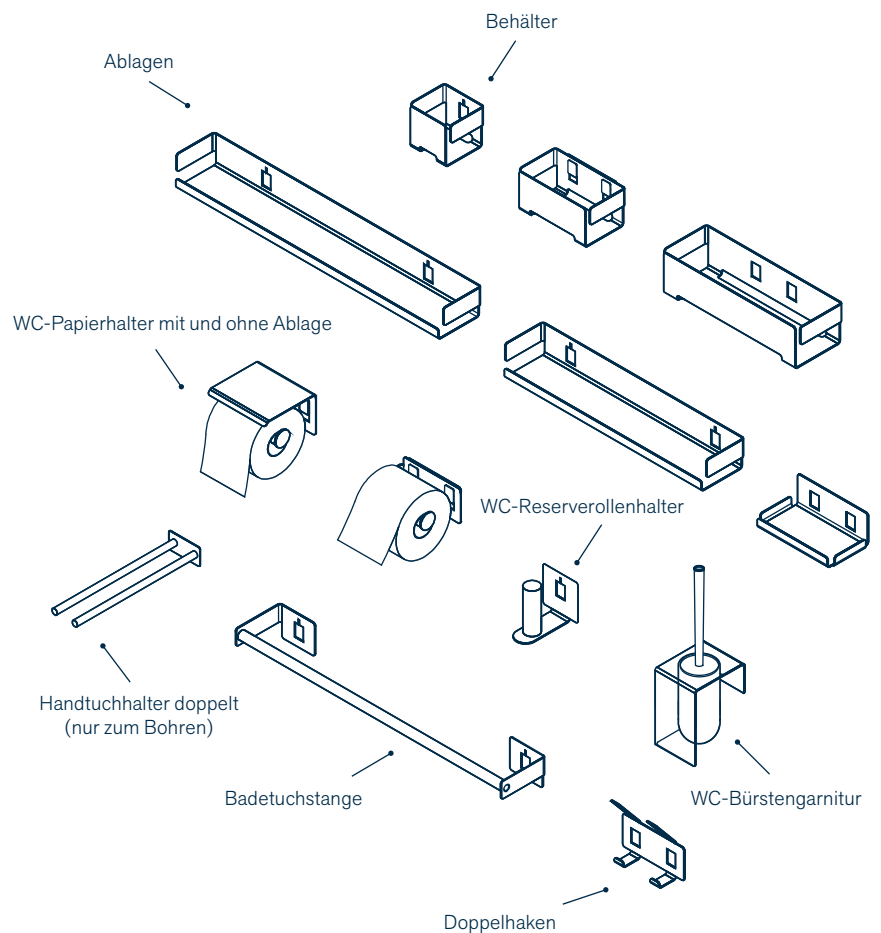

Die Edelstahl-Teile werden in der Schweiz aus einem einzigen Stück Blech ausgeschnitten und abgekantet. Nach dem Elektro-polieren entsteht eine fein glänzende Oberfläche, die sich leicht reinigen lässt. Die Accessoires der Linie Inox lassen sich gut mit verchromten Armaturen kombinieren. In der Oberflächenvariante Inox gebürstet, passt die Linie zu Armaturen aus Edelstahl (beispielsweise zu AVA E von KWC). Die Produkte eignen sich für die konventionelle Montage sowie für die neue Klebelösung Adesio.

Entdecken Sie die Klebelösung von Bodenschmutz!  
adesio.ch

Behälter, Edelstahl elektropoliert

WC-Papierhalter mit Ablage

Innox ist auch in der Oberflächenvariante Edelstahl gebürstet erhältlich.

# Adesio: Profi-Klebelösung für Bad-Accessoires

Neu haben Sie die Wahl, ob Sie unsere Accessoires kleben oder bohren wollen. Das bringt neue Gestaltungsmöglichkeiten fürs Badezimmer. Denn dank unserer Klebelösung Adesio können Sie Ihre Bad-Accessoires auch auf dünnen Wänden und Glas montieren. Und Ihre Wandplatten bleiben ebenso intakt wie verborgene Leitungen.

**Sicher** ist die neue Lösung, weil die Badezimmerwände dicht bleiben. So kann niemals Wasser hinter die Wandplatten gelangen. Auch das Anbohren von Leitungen ist zu 100 % ausgeschlossen.

**Flexibel** ist Adesio, weil damit Accessoires neu auch auf dünnen Wänden und sogar auf Glas befestigt werden können. Das eröffnet ganz neue Gestaltungsmöglichkeiten. Bei Umbauten und Renovationen lässt sich der Klebeflansch schnell und rückstandslos mit einem Heissluftgebläse entfernen. Und sollte es doch nötig sein – beispielsweise bei ungeeigneten Untergründen – dann steht immer auch konventionelles Bohren zur Wahl.