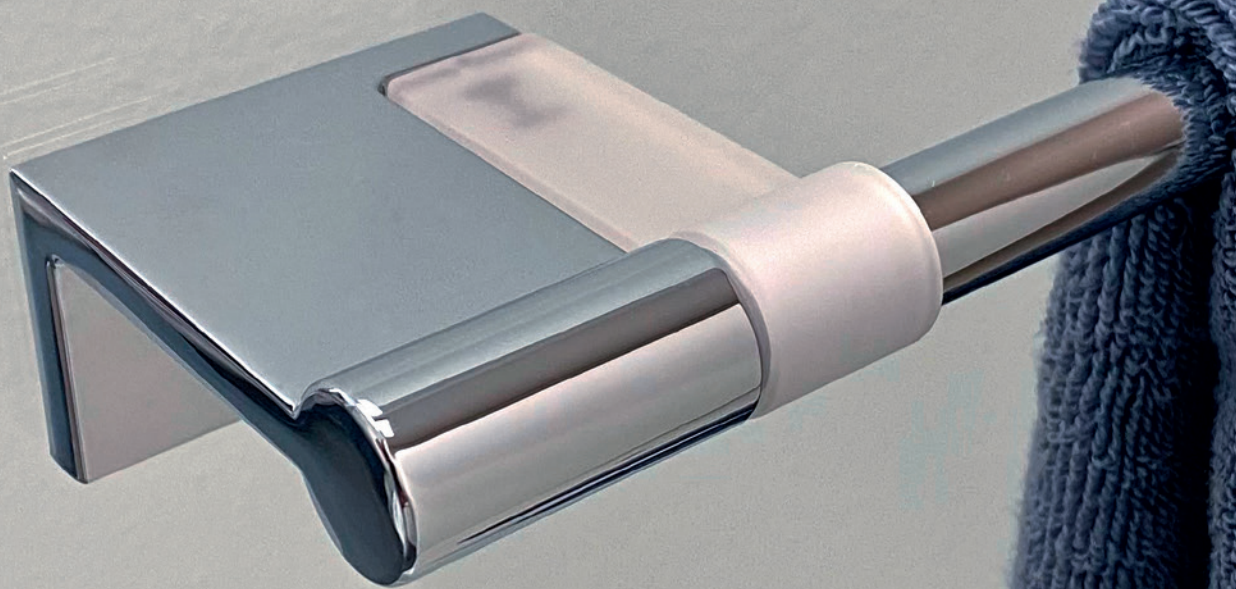

Sicher ist die neue Lösung, weil die Badezimmerwände dicht
bleiben. So kann niemals Wasser hinter die Wandplatten
gelangen. Auch das Anbohren von Leitungen ist zu 100 %
ausgeschlossen.

Flexibel ist Adesio, weil damit Accessoires neu auch auf dünnen
Wänden und sogar auf Glas befestigt werden können. Das
eröffnet ganz neue Gestaltungsmöglichkeiten. Bei Umbauten
und Renovationen lässt sich der Klebeflansch schnell und
rückstandslos mit einem Heissluftgebläse entfernen. Und
sollte es doch nötig sein – beispielsweise bei ungeeigneten
Untergründen – dann steht immer auch konventionelles Bohren
zur Wahl.

Alles zum Thema Kleben finden Sie auf adesio.ch.

Montagefilm

Vorteile für alle

Adesio bringt zahlreiche Vorteile für alle – von den Architekten über
die Installateure bis zu den Endkunden:

- Wandplatten können nicht zerbrechen
- Wandabdichtung bleibt vollständig intakt
- Nie mehr angebohrte Leitungen
- Kein teurer Spezialbohrer nötig
- Spart in vielen Fällen Zeit
- Montage auch auf dünnen Wänden und Glas
- Macht weder Staub noch Lärm
- Lässt sich beim Umbau rückstandslos entfernen
- Konventionelles Bohren ist nach wie vor möglich
- Zu 100 % zuverlässige Lösung: gemeinsam mit Sika, ZHAW
und Branchenpartnern entwickelt und langjährig erprobt
- Aushärtezeit 30 Minuten

Badetuchstangen, Haken oder Papierhalter lassen sich auch gut auf einer Glas-Duschwand montieren.

Zum Bohren oder Kleben mit der Klebelösung Adesio von Bodenschutz

Badetuchstange, kürzbar

2 Klapphaken matt abnehmbar, Ausladung 8.1 cm