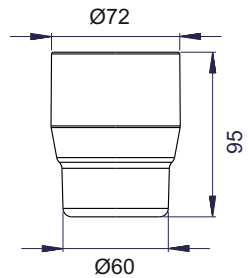

CHIC 07 und CHIC 14

klar/clair BA26xx801
Inhalt: 247cm³

INOX

mattiert/opaque BA23xx801
Inhalt: 200cm³

Riva

klar/clair BA38xx801
mattiert/opaque (nicht mehr
lieferbar)

MIRA-TWIST

Klar/clair BA19xx801
Inhalt: 222cm³

SIMARA
klar/clair BA51xx801
Mattiert/opaque BA51xx802
 Inhalt: 143cm³

Amarilo
klar/clair BA52xx801
mattiert/opaque BA52xx802
 Inhalt: 210cm³

Nandro
klar/clair BA50xx801
 Inhalt: 171cm³

Creativa
klar/clair BA54xx801
 Inhalt: 235cm³