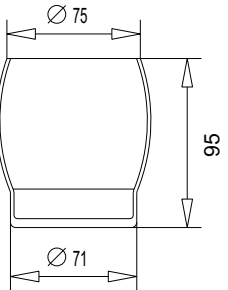

CHIC 85

klar/clair BA10xx801 wird ersetzt durch
BA22xx801
rauch/fumé BA10xx802 nicht mehr lieferbar

CHIC 96

klar/clair BA22xx801
Inhalt: 215cm³

CHIC 96 Tischmodell

klar/clair BA22xx804
Inhalt: 326cm³

CHIC 85 Tischmodell

klar/clair BA22xx803
Inhalt: 229cm³

Twist

klar/clair BA11xx801 wird ersetzt durch
Ba19xx801

FLORA-ALEXIA-ALLIANCE
CHARME-DUO
klar/clair BA12xx801

FLORA-ALEXIA-DOLANO-ALLIANCE
HARMONY-DUO-TENOS
mattiert/opaque BA16xx802

SIMARA
klar/clair BA51xx801
Mattiert/opaque BA51xx802
 Inhalt: 143cm³

Amarilo
klar/clair BA52xx801
mattiert/opaque BA52xx802
 Inhalt: 210cm³

Nandro
klar/clair BA50xx801
 Inhalt: 171cm³

Creativa
klar/clair BA54xx801
 Inhalt: 235cm³