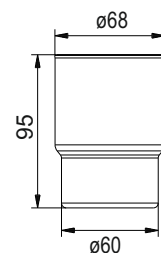

CHIC 07 und CHIC 14

klar/clair BA26xx801
Inhalt: 247cm³

INOX

mattiert/opaque BA23xx801
Inhalt: 200cm³

Riva

klar/clair BA38xx801
mattiert/opaque (nicht mehr
lieferbar)

MIRA-TWIST

Klar/clair BA19xx801
Inhalt: 222cm³

SIMARA
klar/clair BA51xx801
Mattiert/opaque BA51xx802
 Inhalt: 143cm³

Amarilo
klar/clair BA52xx801
mattiert/opaque BA52xx802
 Inhalt: 210cm³

Nandro
klar/clair BA50xx801
 Inhalt: 171cm³

Creativa
klar/clair BA54xx801
 Inhalt: 235cm³

Nia
klar/clair BA57xx801
mattiert/opaque BA57xx802
Tritan BA57xx803
 Inhalt: 227cm³

Liv
klar/clair BA58xx801
Mattiert/opaque BA58xx802
 Inhalt: 221cm³

Vanessa
klar/clair BA40xx951
 Inhalt: 185cm³

Chic 22
klar/clair BA21xx801
mattiert/opaque BA21xx802
Tritan BA21xx803
 Inhalt: 235cm³