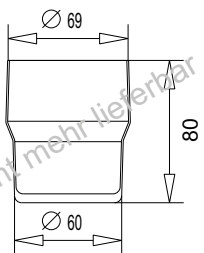

CHIC 85

klar/clair BA10xx801 wird ersetzt durch
BA22xx801
rauch/fumé BA10xx802 nicht mehr lieferbar

CHIC 96

klar/clair BA22xx801
Inhalt: 215cm³

CHIC 96 Tischmodell

klar/clair BA22xx804
Inhalt: 326cm³

CHIC 85 Tischmodell

klar/clair BA22xx803
Inhalt: 229cm³

Twist

klar/clair BA11xx801 wird ersetzt durch
Ba19xx801

FLORA-ALEXIA-ALLIANCE
CHARME-DUO
klar/clair BA12xx801

FLORA-ALEXIA-DOLANO-ALLIANCE
HARMONY-DUO-TENOS
mattiert/opaque BA16xx802

CHIC 07 und CHIC 14

klar/clair BA26xx801
Inhalt: 247cm³

INOX

mattiert/opaque BA23xx801
Inhalt: 200cm³

Riva

klar/clair BA38xx801
mattiert/opaque (nicht mehr
lieferbar)

MIRA-TWIST

Klar/clair BA19xx801
Inhalt: 222cm³

SIMARA
klar/clair BA51xx801
Mattiert/opaque BA51xx802
 Inhalt: 143cm³

Amarilo
klar/clair BA52xx801
mattiert/opaque BA52xx802
 Inhalt: 210cm³

Nandro
klar/clair BA50xx801
 Inhalt: 171cm³

Creativa
klar/clair BA54xx801
 Inhalt: 235cm³