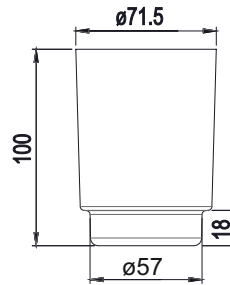

SIMARA
klar/clair BA51xx801
Mattiert/opaque BA51xx802
 Inhalt: 143cm³

Amarilo
klar/clair BA52xx801
mattiert/opaque BA52xx802
 Inhalt: 210cm³

Nandro
klar/clair BA50xx801
 Inhalt: 171cm³

Creativa
klar/clair BA54xx801
 Inhalt: 235cm³

Nia
klar/clair BA57xx801
mattiert/opaque BA57xx802
Tritan BA57xx803
 Inhalt: 227cm³

Liv
klar/clair BA58xx801
Mattiert/opaque BA58xx802
 Inhalt: 221cm³

Vanessa
klar/clair BA40xx951
 Inhalt: 185cm³

Chic 22
klar/clair BA21xx801
mattiert/opaque BA21xx802
Tritan BA21xx803
 Inhalt: 235cm³