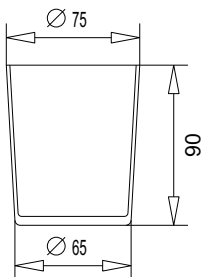

CHIC 85

klar/clair BA10xx801 wird ersetzt durch
BA22xx801
rauch/fumé BA10xx802 nicht mehr lieferbar

CHIC 96

klar/clair BA22xx801
Inhalt: 215cm³

CHIC 96 Tischmodell

klar/clair BA22xx804
Inhalt: 326cm³

CHIC 85 Tischmodell

klar/clair BA22xx803
Inhalt: 229cm³

Twist

klar/clair BA11xx801 wird ersetzt durch
Ba19xx801

FLORA-ALEXIA-ALLIANCE
CHARME-DUO
klar/clair BA12xx801

FLORA-ALEXIA-DOLANO-ALLIANCE
HARMONY-DUO-TENOS
mattiert/opaque BA16xx802