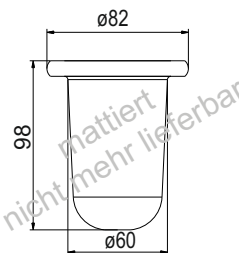

klar/clair BA22xx803
Inhalt: 229cm³

Twist

klar/clair BA11xx801 wird ersetzt durch
Ba19xx801

FLORA-ALEXIA-ALLIANCE
CHARME-DUO
klar/clair BA12xx801

FLORA-ALEXIA-DOLANO-ALLIANCE
HARMONY-DUO-TENOS
mattiert/opaque BA16xx802

CHIC 07 und CHIC 14

klar/clair BA26xx801
Inhalt: 247cm³

INOX

mattiert/opaque BA23xx801
Inhalt: 200cm³

Riva

klar/clair BA38xx801
mattiert/opaque (nicht mehr
lieferbar)

MIRA-TWIST

Klar/clair BA19xx801
Inhalt: 222cm³

SIMARA
klar/clair BA51xx801
Mattiert/opaque BA51xx802
 Inhalt: 143cm³

Amarilo
klar/clair BA52xx801
mattiert/opaque BA52xx802
 Inhalt: 210cm³

Nandro
klar/clair BA50xx801
 Inhalt: 171cm³

Creativa
klar/clair BA54xx801
 Inhalt: 235cm³

Nia
klar/clair BA57xx801
mattiert/opaque BA57xx802
Tritan BA57xx803
 Inhalt: 227cm³

Liv
klar/clair BA58xx801
Mattiert/opaque BA58xx802
 Inhalt: 221cm³

Vanessa
klar/clair BA40xx951
 Inhalt: 185cm³

Chic 22
klar/clair BA21xx801
mattiert/opaque BA21xx802
Tritan BA21xx803
 Inhalt: 235cm³