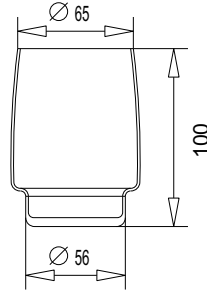

PRESTIGE-ESPACE-DE LUXE-HOTEL

klar/clair BA13xx801

PRESTIGE-ESPACE-DE LUXE-HOTEL

mattiert/opaque BA13xx802

Inhalt: 253cm³