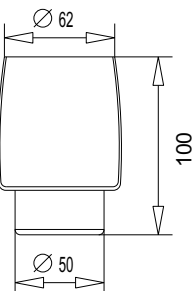

CHIC 85

klar/clair BA10xx801 wird ersetzt durch
BA22xx801
rauch/fumé BA10xx802 nicht mehr lieferbar

CHIC 96

klar/clair BA22xx801
Inhalt: 215cm³

CHIC 96 Tischmodell

klar/clair BA22xx804
Inhalt: 326cm³

CHIC 85 Tischmodell

klar/clair BA22xx803
Inhalt: 229cm³

Twist

klar/clair BA11xx801 wird ersetzt durch
Ba19xx801

FLORA-ALEXIA-ALLIANCE
CHARME-DUO
klar/clair BA12xx801

FLORA-ALEXIA-DOLANO-ALLIANCE
HARMONY-DUO-TENOS
mattiert/opaque BA16xx802

SIMARA
klar/clair BA51xx801
Mattiert/opaque BA51xx802
 Inhalt: 143cm³

Amarilo
klar/clair BA52xx801
mattiert/opaque BA52xx802
 Inhalt: 210cm³

Nandro
klar/clair BA50xx801
 Inhalt: 171cm³

Creativa
klar/clair BA54xx801
 Inhalt: 235cm³