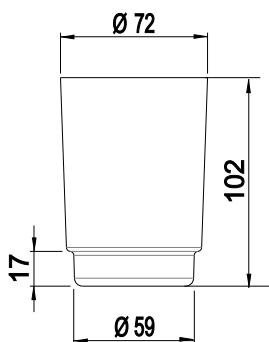

CHIC 07 und CHIC 14

klar/clair BA26xx801
Inhalt: 247cm³

INOX

mattiert/opaque BA23xx801
Inhalt: 200cm³

Riva

klar/clair BA38xx801
mattiert/opaque (nicht mehr
lieferbar)

MIRA-TWIST

Klar/clair BA19xx801
Inhalt: 222cm³

SIMARA
klar/clair BA51xx801
Mattiert/opaque BA51xx802
 Inhalt: 143cm³

Amarilo
klar/clair BA52xx801
mattiert/opaque BA52xx802
 Inhalt: 210cm³

Nandro
klar/clair BA50xx801
 Inhalt: 171cm³

Creativa
klar/clair BA54xx801
 Inhalt: 235cm³

Nia
klar/clair BA57xx801
mattiert/opaque BA57xx802
Tritan BA57xx803
 Inhalt: 227cm³

Liv
klar/clair BA58xx801
Mattiert/opaque BA58xx802
 Inhalt: 221cm³

Vanessa
klar/clair BA40xx951
 Inhalt: 185cm³

Chic 22
klar/clair BA21xx801
mattiert/opaque BA21xx802
Tritan BA21xx803
 Inhalt: 235cm³