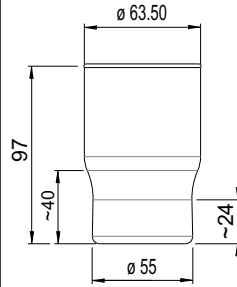

SIMARA
klar/clair BA51xx801
Mattiert/opaque BA51xx802
 Inhalt: 143cm³

Amarilo
klar/clair BA52xx801
mattiert/opaque BA52xx802
 Inhalt: 210cm³

Nandro
klar/clair BA50xx801
 Inhalt: 171cm³

Creativa
klar/clair BA54xx801
 Inhalt: 235cm³

Nia
klar/clair BA57xx801
mattiert/opaque BA57xx802
Tritan BA57xx803
 Inhalt: 227cm³

Liv
klar/clair BA58xx801
Mattiert/opaque BA58xx802
 Inhalt: 221cm³

Vanessa
klar/clair BA40xx951
 Inhalt: 185cm³

Chic 22
klar/clair BA21xx801
mattiert/opaque BA21xx802
Tritan BA21xx803
 Inhalt: 235cm³