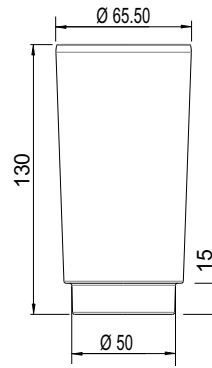

CHIC 07 und CHIC 14

klar/clair BA26xx801
Inhalt: 247cm³

INOX

mattiert/opaque BA23xx801
Inhalt: 200cm³

Riva

klar/clair BA38xx801
mattiert/opaque (nicht mehr
lieferbar)

MIRA-TWIST

Klar/clair BA19xx801
Inhalt: 222cm³

SIMARA
klar/clair BA51xx801
Mattiert/opaque BA51xx802
 Inhalt: 143cm³

Amarilo
klar/clair BA52xx801
mattiert/opaque BA52xx802
 Inhalt: 210cm³

Nandro
klar/clair BA50xx801
 Inhalt: 171cm³

Creativa
klar/clair BA54xx801
 Inhalt: 235cm³

Nia
klar/clair BA57xx801
mattiert/opaque BA57xx802
Tritan BA57xx803
 Inhalt: 227cm³

Liv
klar/clair BA58xx801
Mattiert/opaque BA58xx802
 Inhalt: 221cm³

Vanessa
klar/clair BA40xx951
 Inhalt: 185cm³

Chic 22
klar/clair BA21xx801
mattiert/opaque BA21xx802
Tritan BA21xx803
 Inhalt: 235cm³