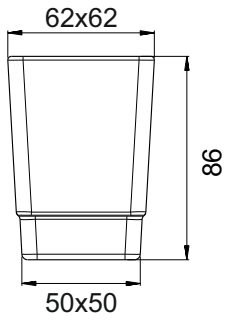

CHIC 07 und CHIC 14

klar/clair BA26xx801
Inhalt: 247cm³

INOX

mattiert/opaque BA23xx801
Inhalt: 200cm³

Riva

klar/clair BA38xx801
mattiert/opaque (nicht mehr
lieferbar)

MIRA-TWIST

Klar/clair BA19xx801
Inhalt: 222cm³

SIMARA
klar/clair BA51xx801
Mattiert/opaque BA51xx802
 Inhalt: 143cm³

Amarilo
klar/clair BA52xx801
mattiert/opaque BA52xx802
 Inhalt: 210cm³

Nandro
klar/clair BA50xx801
 Inhalt: 171cm³

Creativa
klar/clair BA54xx801
 Inhalt: 235cm³

Nia
klar/clair BA57xx801
mattiert/opaque BA57xx802
Tritan BA57xx803
 Inhalt: 227cm³

Liv
klar/clair BA58xx801
Mattiert/opaque BA58xx802
 Inhalt: 221cm³

Vanessa
klar/clair BA40xx951
 Inhalt: 185cm³

Chic 22
klar/clair BA21xx801
mattiert/opaque BA21xx802
Tritan BA21xx803
 Inhalt: 235cm³