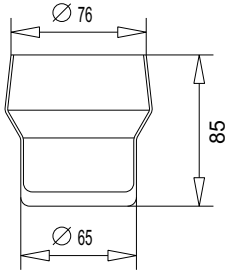

CHIC 85

klar/clair BA10xx801 wird ersetzt durch
BA22xx801
rauch/fumé BA10xx802 nicht mehr lieferbar

CHIC 96

klar/clair BA22xx801
Inhalt: 215cm³

CHIC 96 Tischmodell

klar/clair BA22xx804
Inhalt: 326cm³

CHIC 85 Tischmodell

klar/clair BA22xx803
Inhalt: 229cm³

Twist

klar/clair BA11xx801 wird ersetzt durch
Ba19xx801

FLORA-ALEXIA-ALLIANCE
CHARME-DUO
klar/clair BA12xx801

FLORA-ALEXIA-DOLANO-ALLIANCE
HARMONY-DUO-TENOS
mattiert/opaque BA16xx802

SIMARA
klar/clair BA51xx801
Mattiert/opaque BA51xx802
 Inhalt: 143cm³

Amarilo
klar/clair BA52xx801
mattiert/opaque BA52xx802
 Inhalt: 210cm³

Nandro
klar/clair BA50xx801
 Inhalt: 171cm³

Creativa
klar/clair BA54xx801
 Inhalt: 235cm³