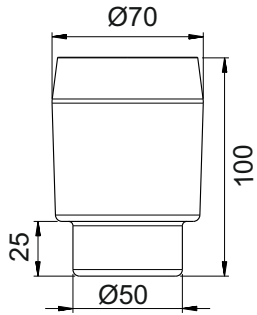

CHIC 07 und CHIC 14

klar/clair BA26xx801
Inhalt: 247cm³

INOX

mattiert/opaque BA23xx801
Inhalt: 200cm³

Riva

klar/clair BA38xx801
mattiert/opaque (nicht mehr
lieferbar)

MIRA-TWIST

Klar/clair BA19xx801
Inhalt: 222cm³

SIMARA
klar/clair BA51xx801
Mattiert/opaque BA51xx802
 Inhalt: 143cm³

Amarilo
klar/clair BA52xx801
mattiert/opaque BA52xx802
 Inhalt: 210cm³

Nandro
klar/clair BA50xx801
 Inhalt: 171cm³

Creativa
klar/clair BA54xx801
 Inhalt: 235cm³

Nia
klar/clair BA57xx801
mattiert/opaque BA57xx802
Tritan BA57xx803
 Inhalt: 227cm³

Liv
klar/clair BA58xx801
Mattiert/opaque BA58xx802
 Inhalt: 221cm³

Vanessa
klar/clair BA40xx951
 Inhalt: 185cm³

Chic 22
klar/clair BA21xx801
mattiert/opaque BA21xx802
Tritan BA21xx803
 Inhalt: 235cm³